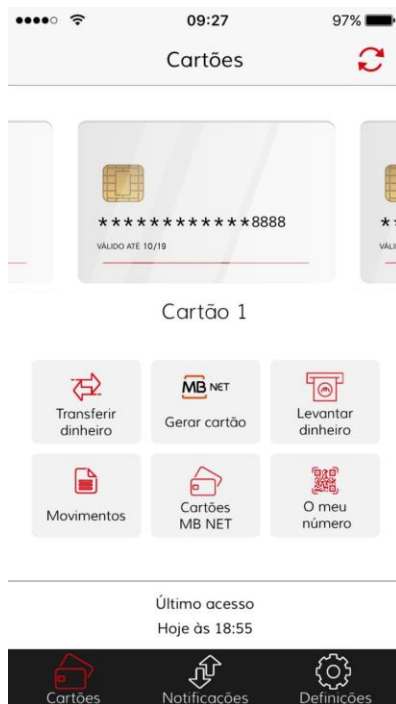

Como fazer donativos com o MB WAY para a União das Misericórdias Portuguesas (914004006 - conta solidária do Montepio) e para o “Ser Solidário Pedrógão” (969166436 - conta solidária da Caixa Geral de Depósitos):

1 – Na app MB WAY selecione “Cartões” e escolha o cartão com o qual pretende fazer a sua transferência

2 – Selecione “Transferir dinheiro”

3 – Introduza o número para o qual pretende fazer o seu donativo, o valor e, se pretender, uma mensagem