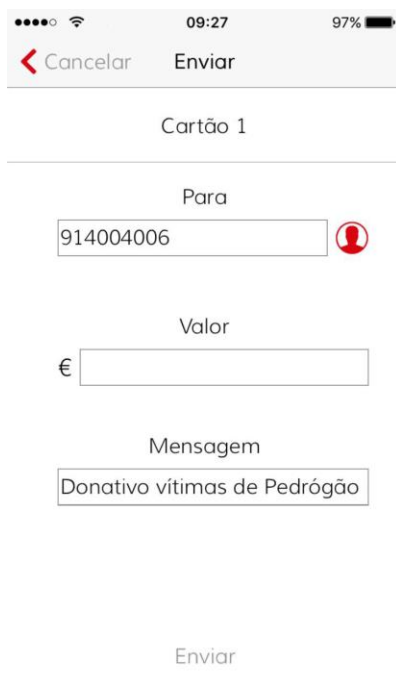

Como fazer donativos com o MB WAY para a União das Misericórdias Portuguesas (914004006 - conta solidária do Montepio) e para o “Ser Solidário Pedrógão” (969166436 - conta solidária da Caixa Geral de Depósitos):

1 – Na app MB WAY selecione “Cartões” e escolha o cartão com o qual pretende fazer a sua transferência

2 – Selecione “Transferir dinheiro”

3 – Introduza o número para o qual pretende fazer o seu donativo, o valor e, se pretender, uma mensagem